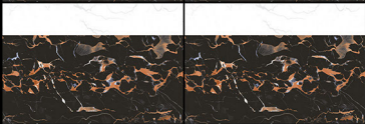

DIGNIFY KERAMOS

300 X 450 MM

300 X 300 MM

MARBO SERIES

2004

DIGITAL WALL TILES