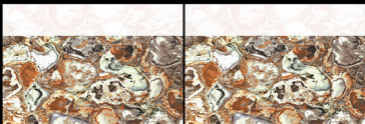

DIGNIFY KERAMOS

300 X 450 MM

300 X 300 MM

MARBO SERIES

2016

DIGITAL WALL TILES