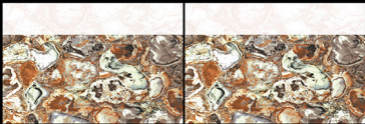

DIGNIFY KERAMOS

300 X 450 MM

300 X 300 MM

MARBO SERIES

2016

DIGITAL WALL TILES